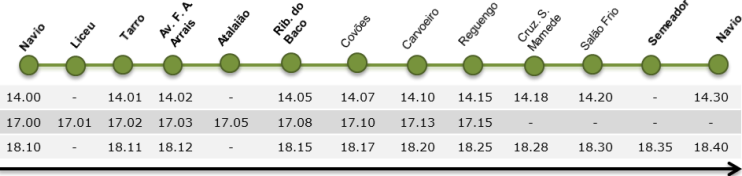

Horários dos Transportes Interurbanos

SMAT Portalegre

Dias Úteis

A partir do dia 16 de setembro de 2024

Linha PTGI014

Serviços Municipalizados de Águas e Transportes de Portalegre
 Rua Guilherme Gomes Fernandes, n.º 28
 7300-186 PORTALEGRE
 Contribuinte 680031065
smatp@cm-portalegre.pt | www.cm-portalegre.pt |
 Telefone 245 307 401 | Fax 245 307 475

Linha PTGI015

Linha PTGI016

Linha PTGI017

Linha PTGI018

Câmara Municipal Portalegre Portalegre além do alentejo