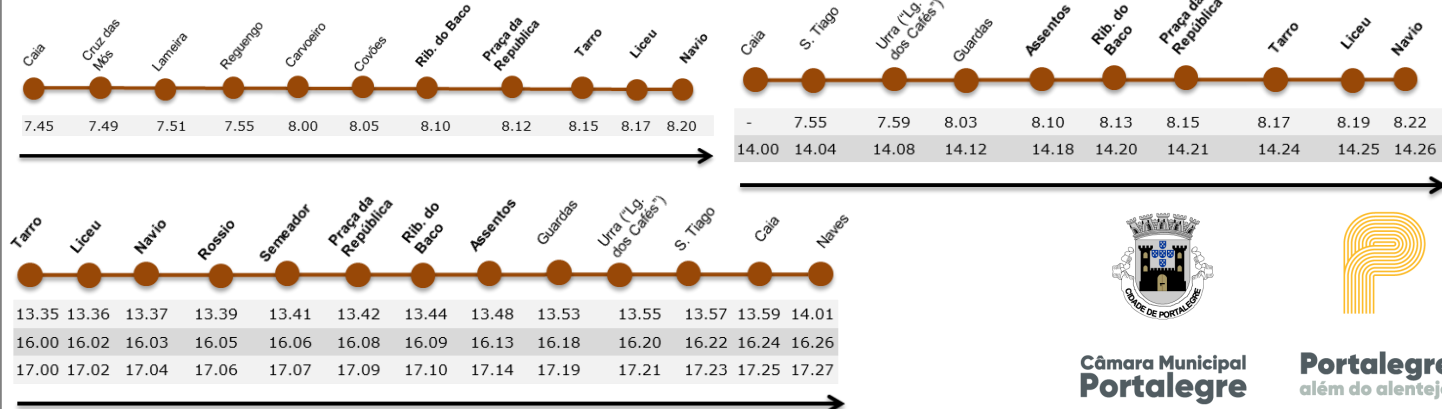

Horários dos Transportes Interurbanos

SMAT Portalegre

Dias Úteis

A partir do dia 16 de setembro de 2024

Linha PTGI014

Serviços Municipalizados de Águas e Transportes de Portalegre
 Rua Guilherme Gomes Fernandes, n.º 28
 7300-186 PORTALEGRE
 Contribuinte 680031065
smatp@cm-portalegre.pt | www.cm-portalegre.pt |
 Telefone 245 307 401 | Fax 245 307 475

Linha PTGI015

Linha PTGI016

Linha PTGI017

Linha PTGI018

Câmara Municipal Portalegre Portalegre além do alentejo