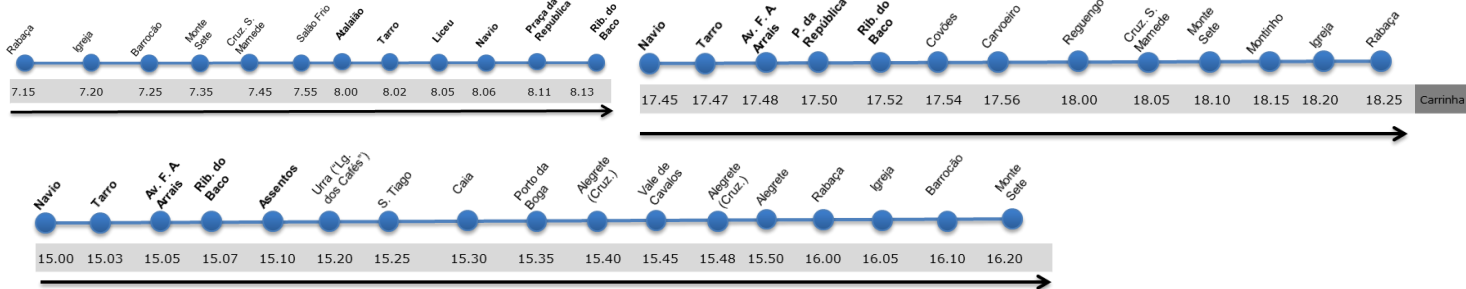

Horários dos Transportes Interurbanos

SMAT Portalegre

Dias Úteis

A partir do dia 16 de setembro de 2024

Linha PTGI014

Serviços Municipalizados de Águas e Transportes de Portalegre
 Rua Guilherme Gomes Fernandes, n.º 28
 7300-186 PORTALEGRE
 Contribuinte 680031065
smatp@cm-portalegre.pt | www.cm-portalegre.pt |
 Telefone 245 307 401 | Fax 245 307 475

Linha PTGI015

Linha PTGI016

Linha PTGI017

Linha PTGI018

Câmara Municipal Portalegre Portalegre além do alentejo