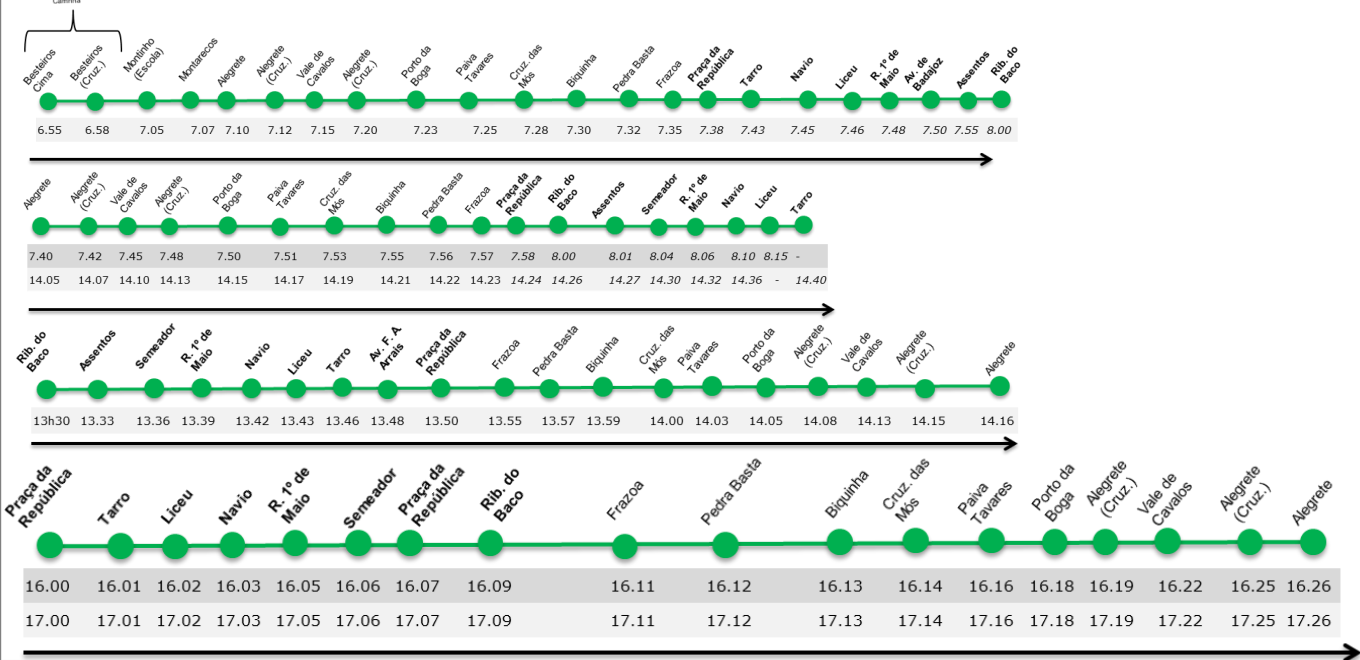

Horários dos Transportes Interurbanos

SMAT Portalegre

Dias Úteis

A partir do dia 16 de setembro de 2024

Linha PTGI014

Serviços Municipalizados de Águas e Transportes de Portalegre
 Rua Guilherme Gomes Fernandes, n.º 28
 7300-186 PORTALEGRE
 Contribuinte 680031065
smatp@cm-portalegre.pt | www.cm-portalegre.pt |
 Telefone 245 307 401 | Fax 245 307 475

Linha PTGI015

Linha PTGI016

Linha PTGI017

Linha PTGI018

Câmara Municipal Portalegre Portalegre além do alentejo